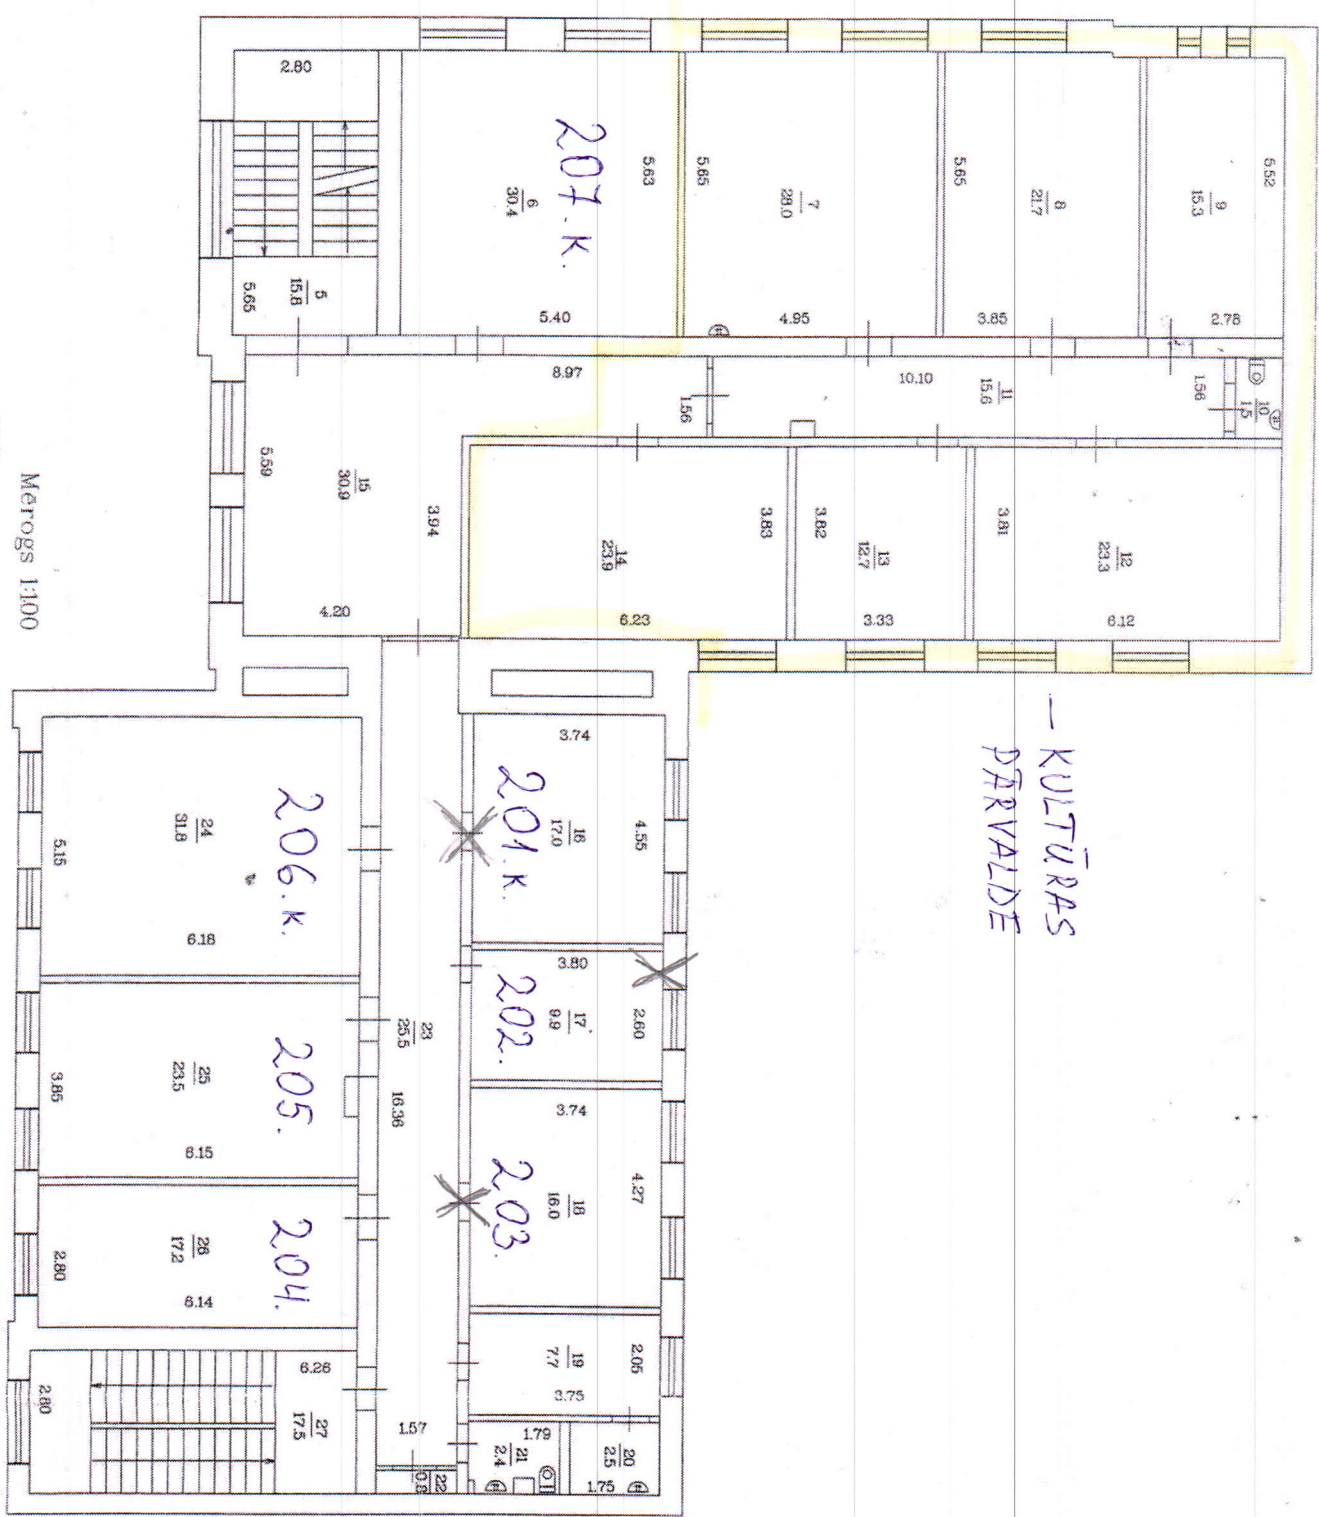

BOVES 2. STĀVA PLĀNA ŠĒMA

— KULTŪRAS  
PĀRVALDĒ

Mērogs 1:100

Buves kadastra apzīmējums 0500 / 001 / 6101 / 001

b-270

Dr. Valdemārs

BUVES 3 STĀVA PLĀNA SIEMMA

INženieris R. J.

h-4.24  
h-3.70

h-3.00

Mērogs 1:100

Buves kadastra apzīmējums 0500 / 001 / 6101 / 001