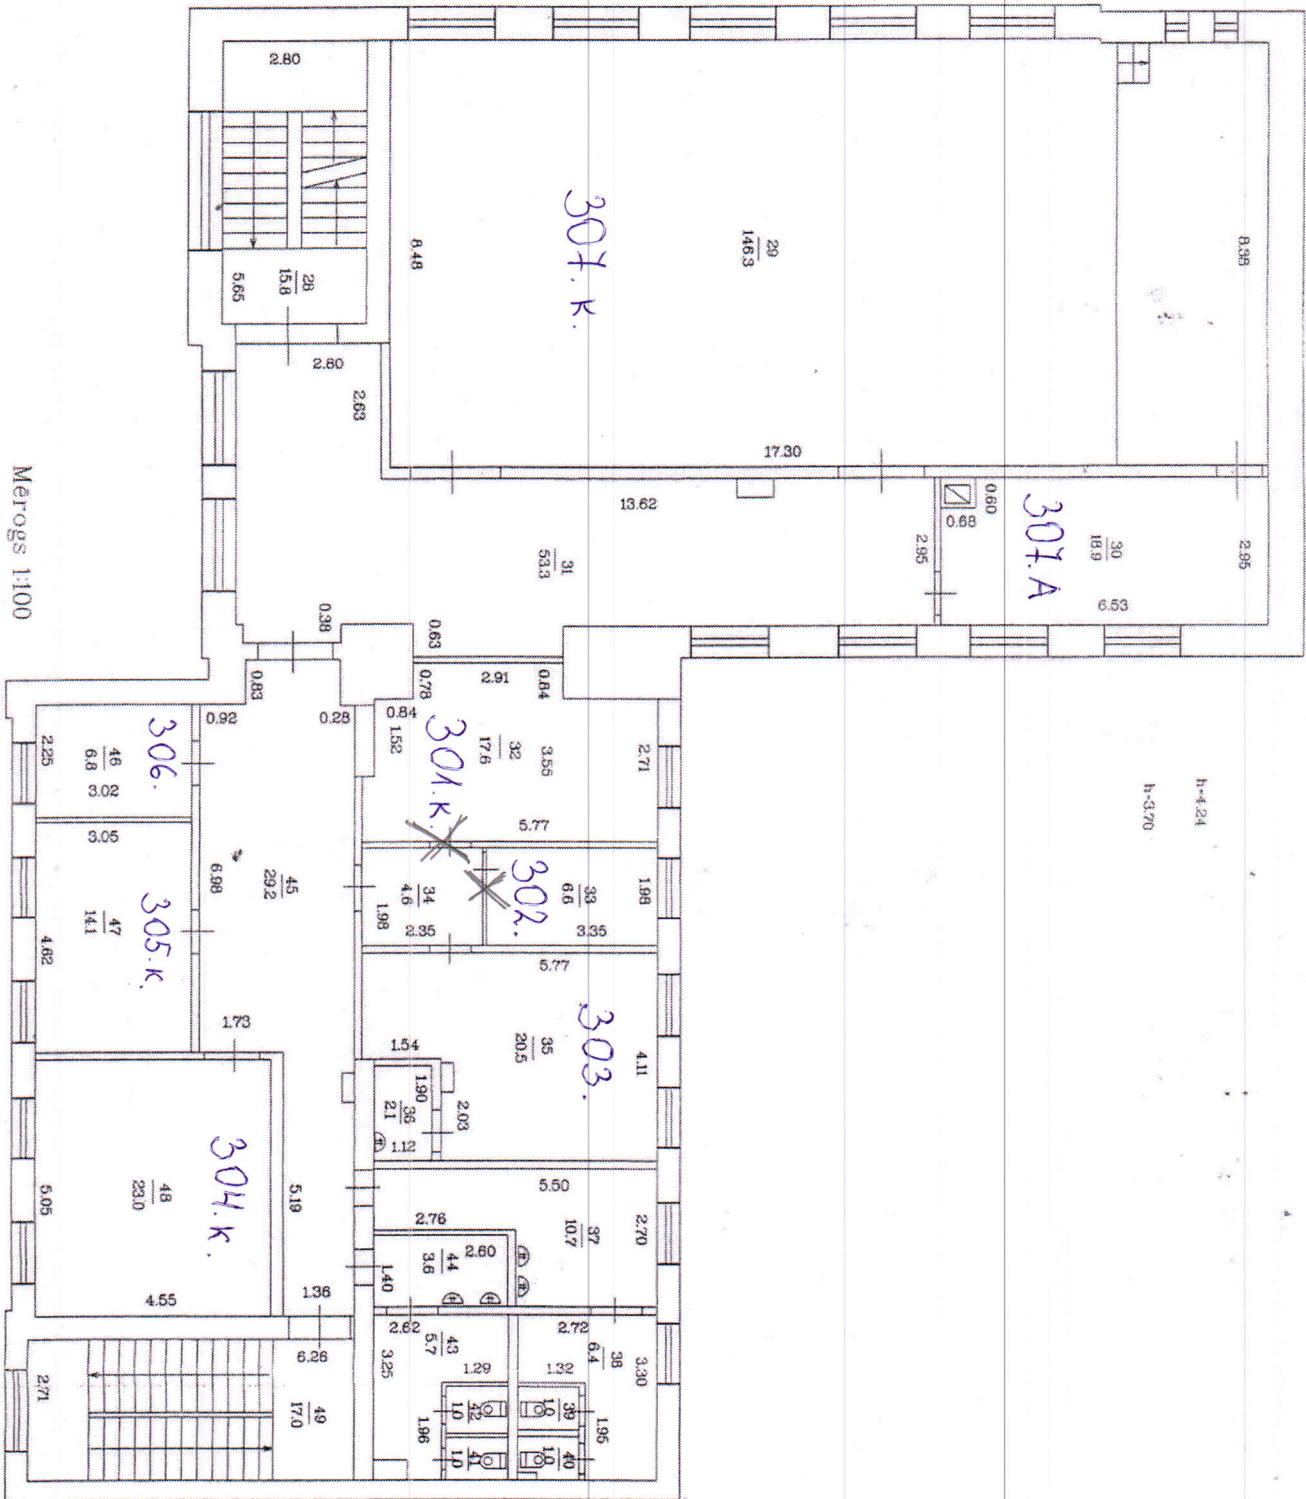

BOVES 2. STĀVA PLĀNA ŠĒMA

— KULTŪRAS  
PĀRVALDĒ

Mērogs 1:100

Buves kadastra apzīmējums 0500 / 001 / 6101 / 001

b-270

Dr. Valdemārs

BUVES 3 STĀVA PLĀNA SIEMMA

INženieris R. J.

h-4.24  
h-3.70

h-3.00

Mērogs 1:100

Buves kadastra apzīmējums 0500 / 001 / 6101 / 001